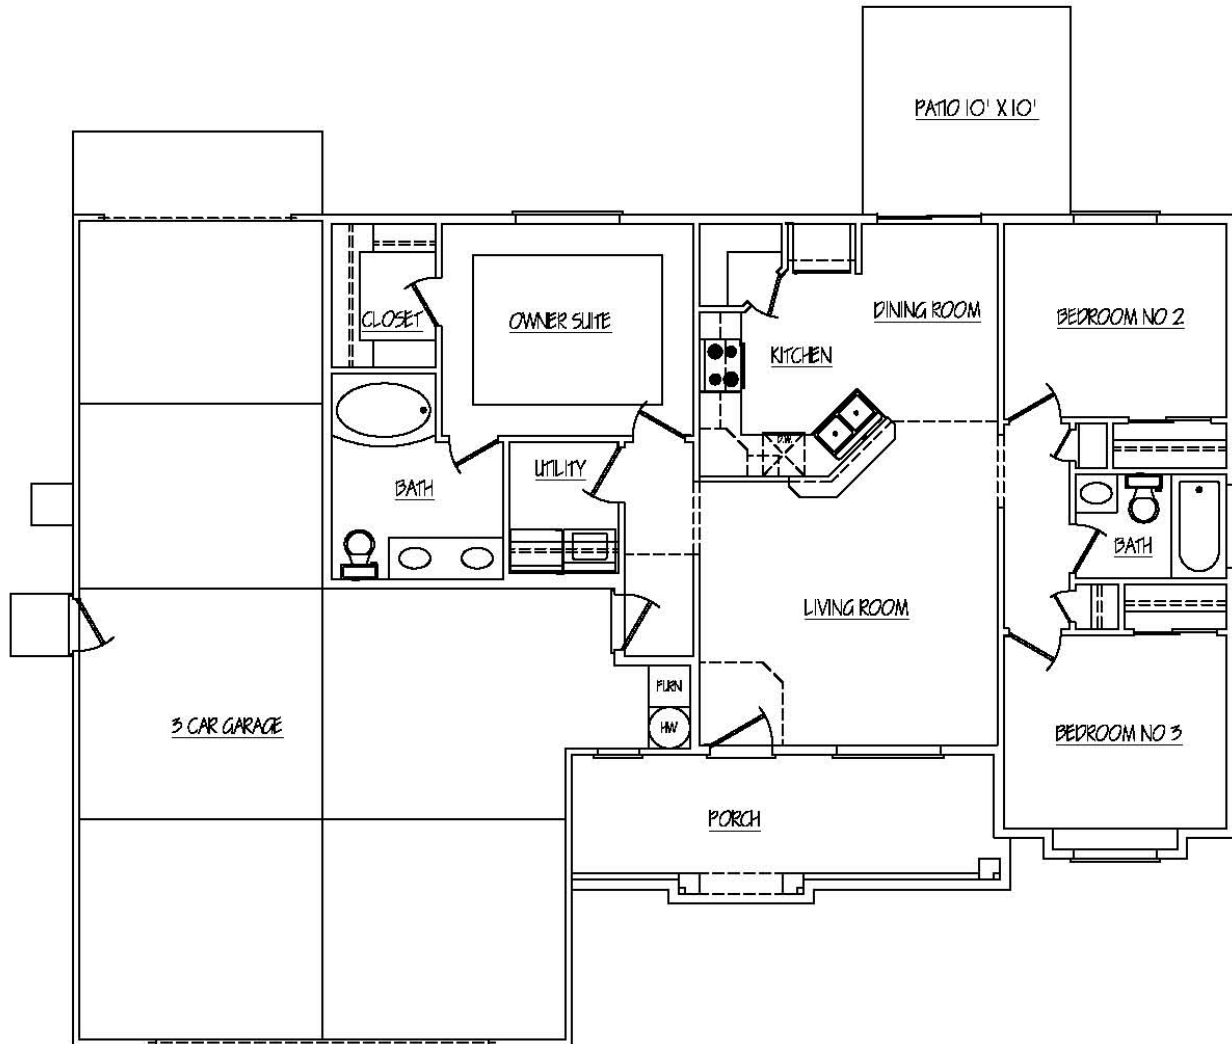

THE DISCOVERY

1060 SF