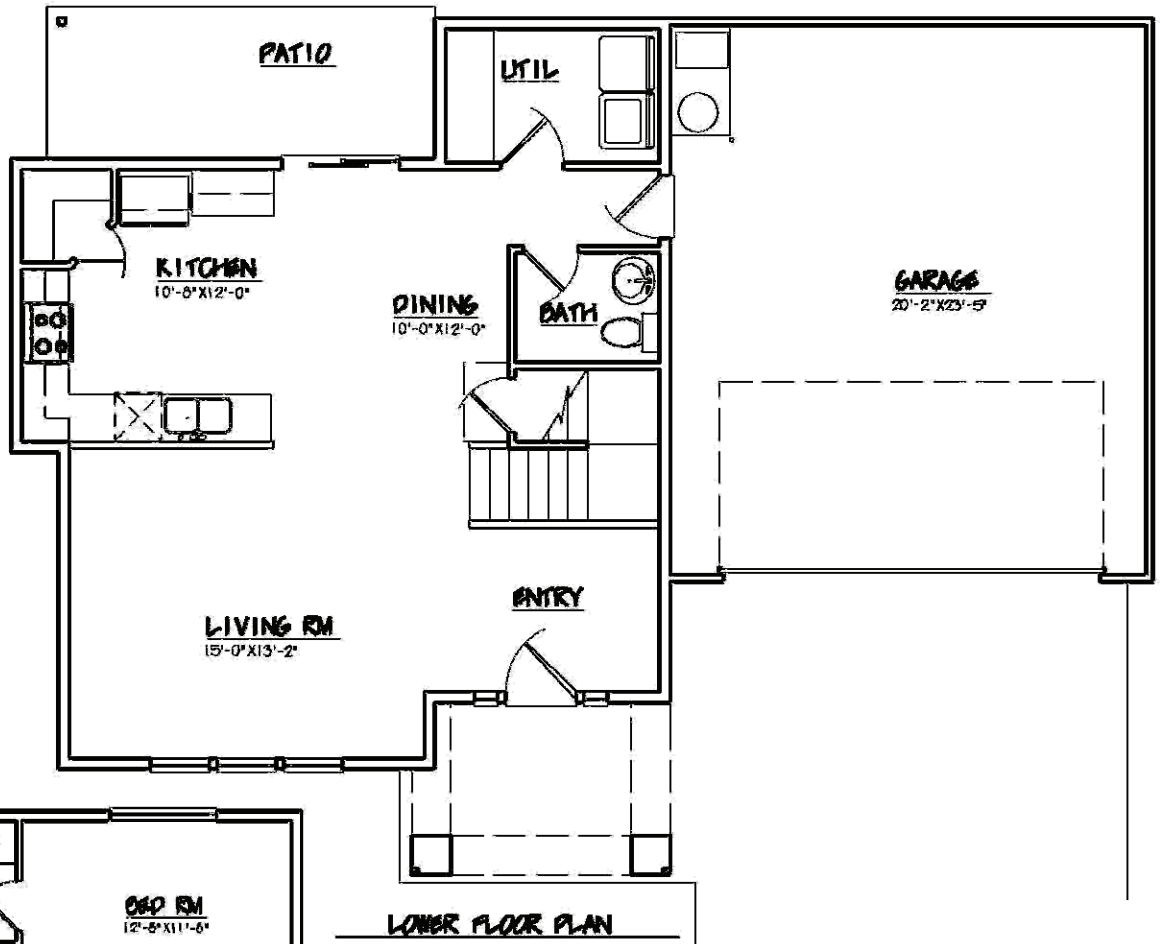

THE MAVERICK

1564 SF