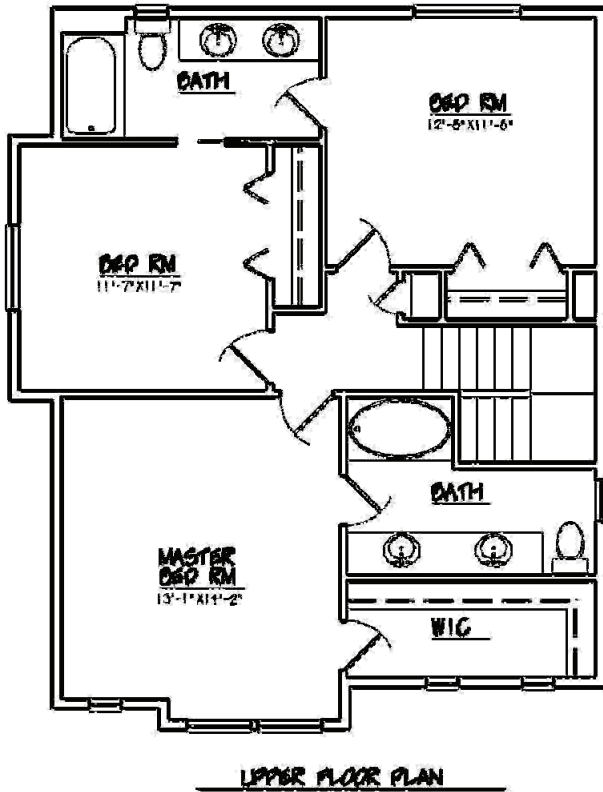

THE MAVERICK

1564 SF